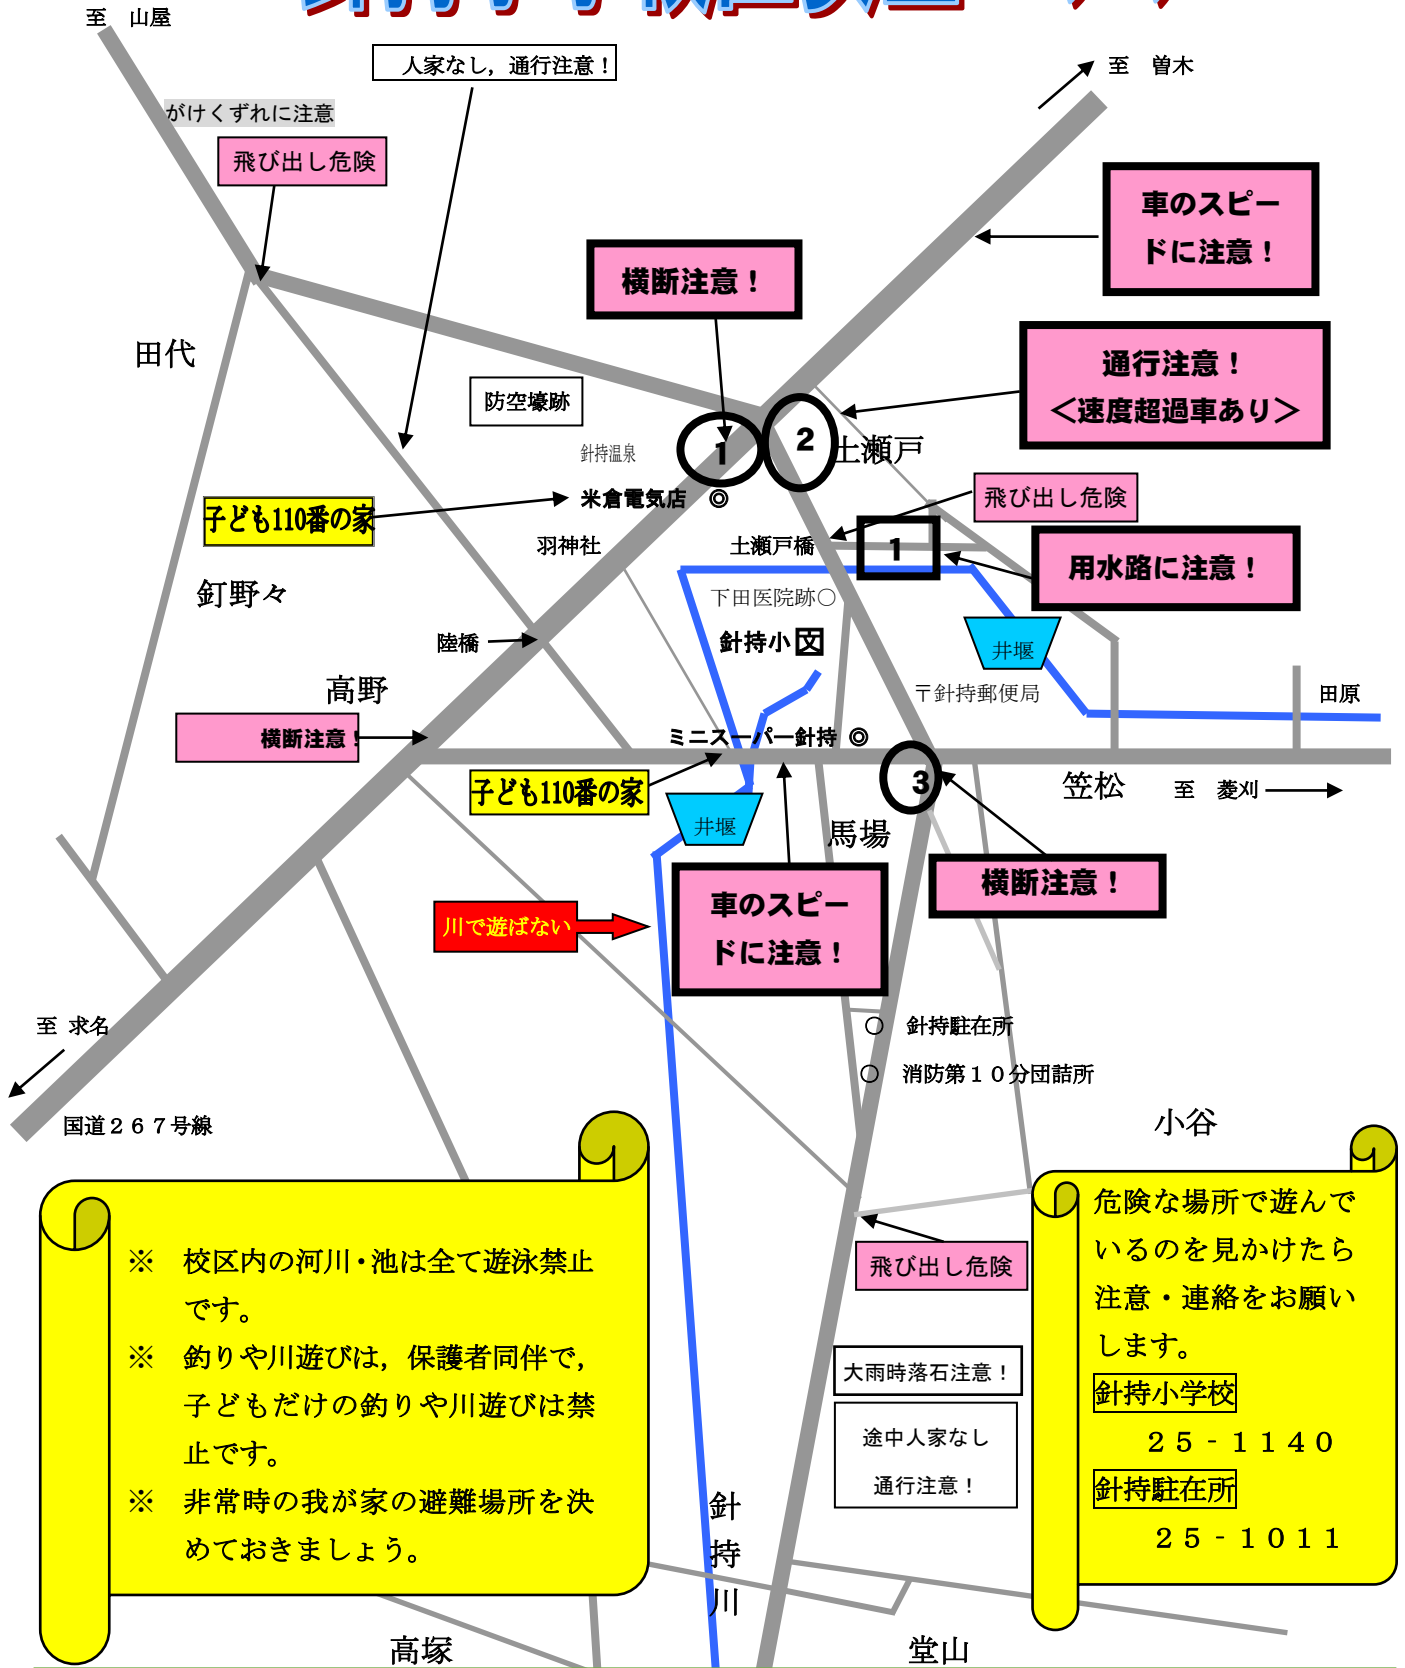

# 針持小学校学区安全マップ

※ 校区内の河川・池は全て遊泳禁止です。  
 ※ 釣りや川遊びは、保護者同伴で、子どもだけの釣りや川遊びは禁止です。  
 ※ 非常時の我が家の避難場所を決めておきましょう。

危険な場所で遊んでいるのを見かけたら注意・連絡をお願いします。  
**針持小学校**  
 25 - 1140  
**針持駐在所**  
 25 - 1011

※ **我が家の緊急避難場所は、( )です。**